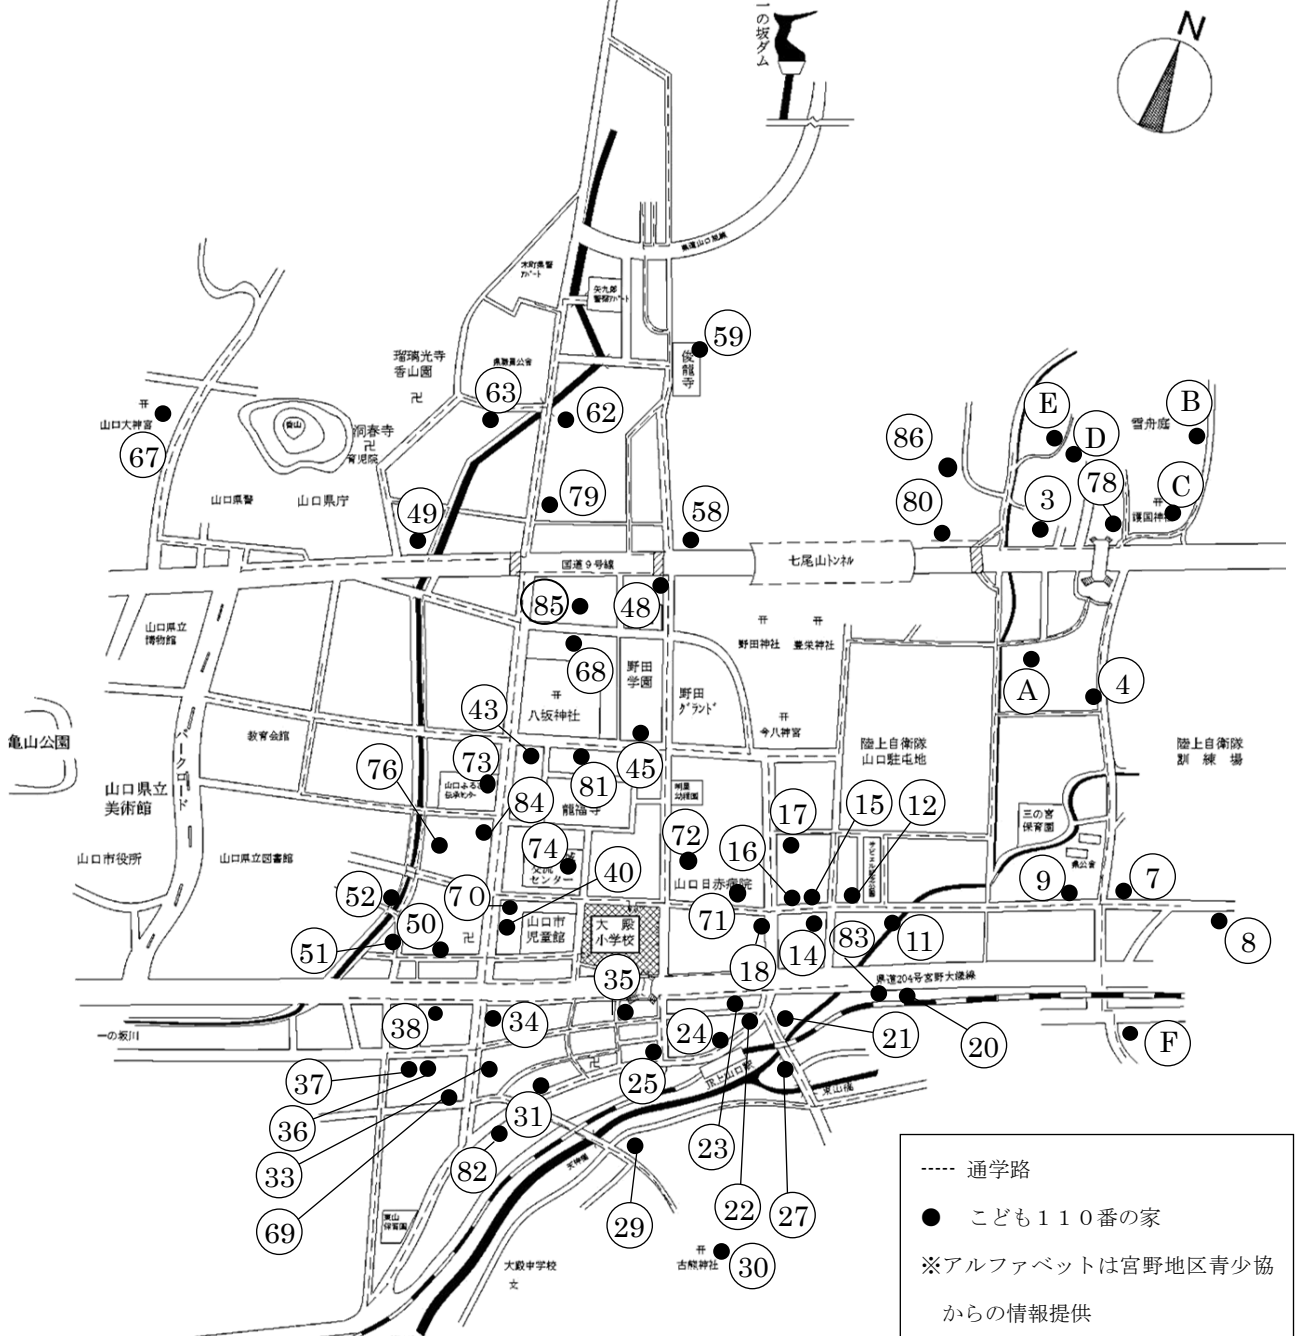

令和6年度 大殿地区子ども110番の家マップ (令和6年12月現在)

3	(株)葉山土木コンサルタント	35	堀北金物店	76	山口信愛教会
4	御菓子処「萩乃」	36	八井洋服店	78	手打ち中華そば 米蔵
7	堀豆腐店	37	(有)西村紙器工業所	79	ワインと地酒のムラタ
8	澤野鮮魚店	38	ヘアサロン マエノ	80	HAIR IN SPACE MIX
9	ヨリモリデンキ	40	やまいち漢方薬局	81	イタリア食堂ベケ!? Be'che'e
11	(有)山根建工	43	中川屋食品店	82	山口ヤクルト販売(株)山口中央センター
12	加藤米穀店	45	野田学園高等学校	83	イワタ商会
14	すみ歯科医院	48	うえむら酒店	84	茶房おかだ
15	ヘアサロン ロング	49	セブンイレブン山口県庁前店	85	山口市社会福祉協議会
16	村岡食料品店	50	髪工房 パーパークラマン	86	企業警備保障株式会社山口支社
17	ひまわり薬局	51	山田生花店	A	山縣 康博
18	田中商店	52	西村商店	B	板垣 博之
20	タサカクリーニング	58	(株)野田	C	日特建設(株)山口営業所
21	(株)マルニ	59	俊龍寺	D	寺田 吉雄
22	トマト薬局	62	スーパー山下	E	宮原 俊夫
23	藤原米穀店	63	(有)東京庵香山店	F	渡辺 康夫
24	SALON DE NOBU	67	山口大神宮		
25	坂辻鉄工所	68	英語学院中央セミナー		
27	D.N.A.inc.	69	西覚寺		
29	福永商会	70	大路ロビー		
30	古熊神社	71	山口赤十字病院		
31	山内木工製作所	72	山口赤十字血液センター		
33	富士電気サービスセンター	73	山口ふるさと伝承総合センター		
34	関西装飾	74	大殿地域交流センター		